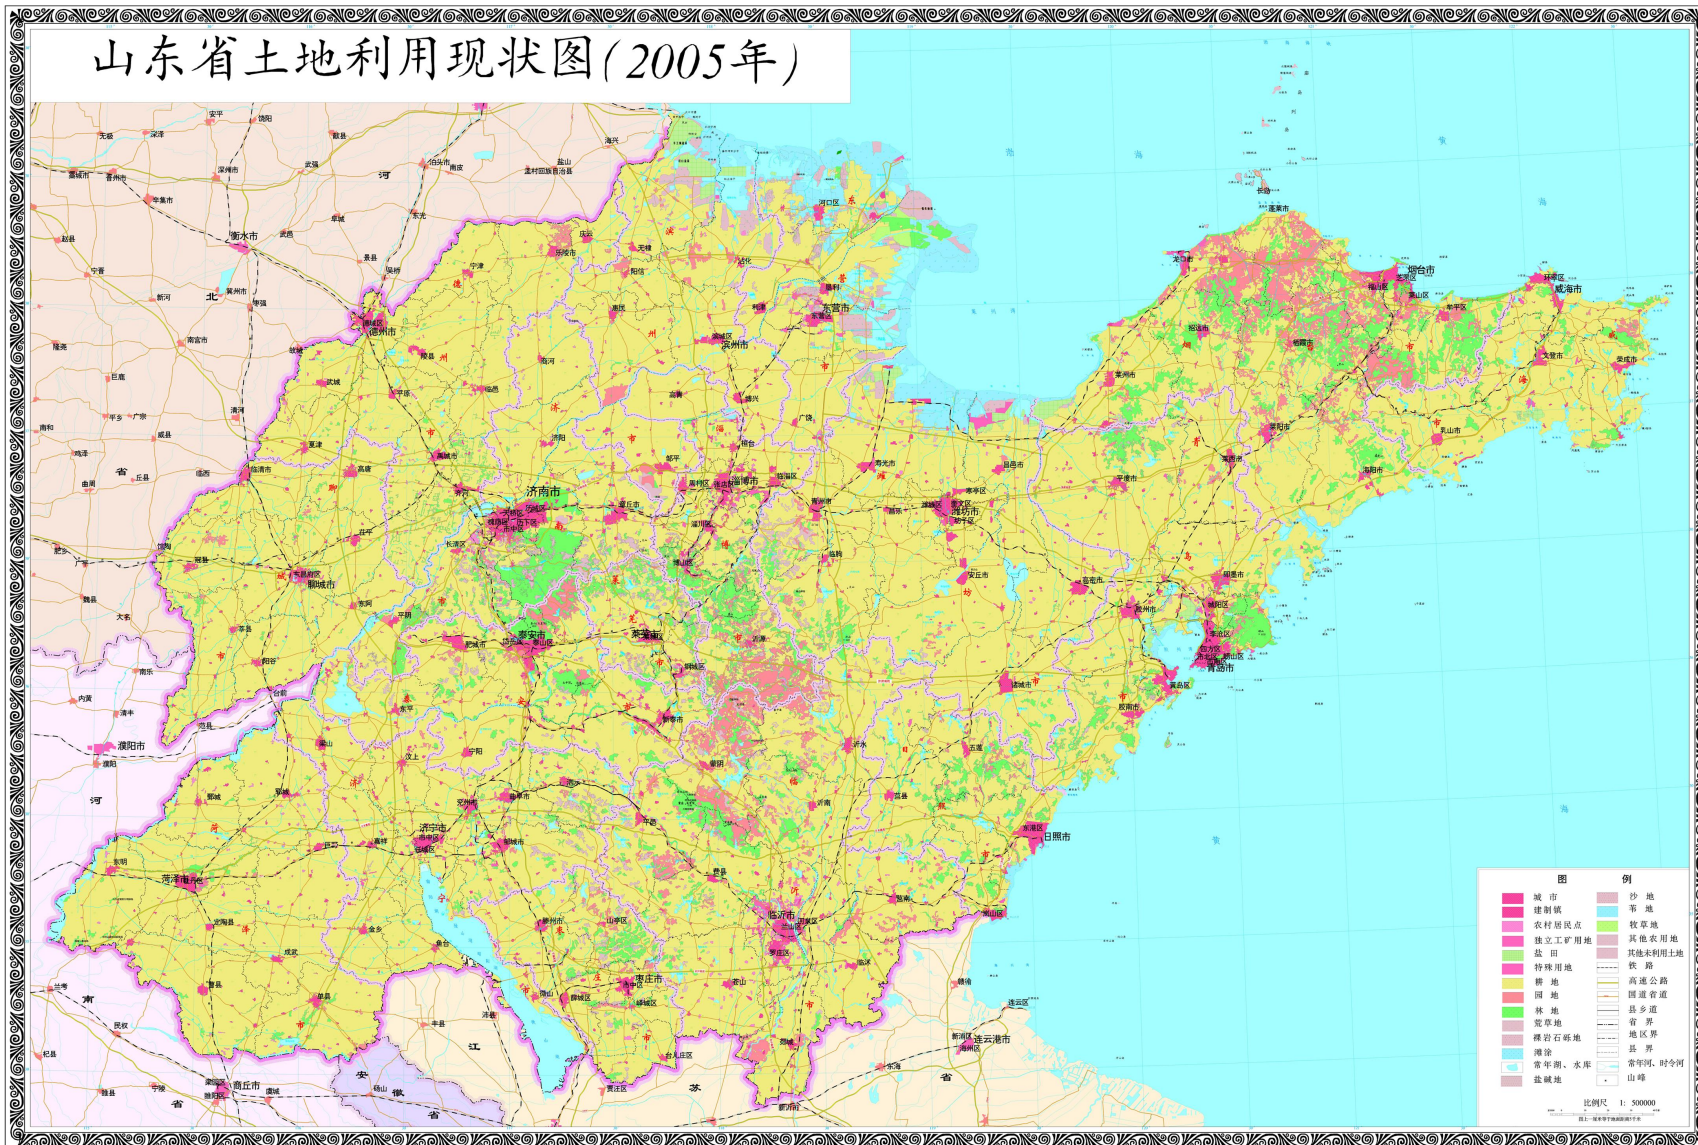

山东省土地利用现状图(2005年)

山东省土地利用总体规划修编工作领导小组办公室

二00八年四月